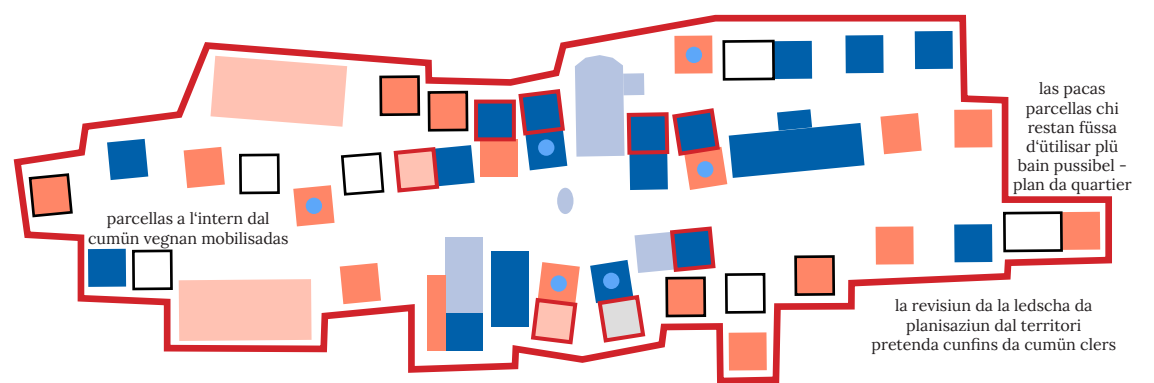

chasa nouva = prüm'abitaziun

intuorn 2020

tablats dvaintan edifizis caracteristics pel lö - ulteriura pussibilità da s-chaffir seguondas abitaziuns

introducziun da la revisiun da la ledscha da planisaziun dal territori

...

adüna daplüssas abitaziuns vegnan fittadas sco abitaziuns da vacanzas

l'infrastructura publica e l'hotelleria patischan ferm - i mancan abitant:as ed ils giasts d'hotel

hoz

il marchà da seguondas abitaziuns, chi s'ha spostà sülla abitaziuns da vegl dret e süls tablats, pissera per ün augmoint surproportional dals predsches per immobiglias illas regiuns turisticas - las abitantas ed ils abitants nu rivan da's prestar quistas abitaziuns

...

l'introducziun da la revisiun da la ledscha da planisaziun dal territori i'ls cumüns pissera per adüna damain piazza a l'ur dal cumün - bleras zonas da fabrica existentas vegnan strichadas - la mobilisaziun dal terrain i'l center nu funcziuna subit